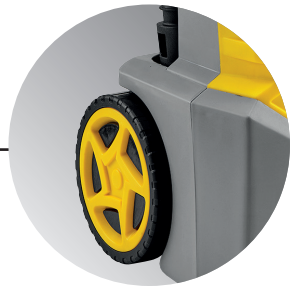

LAVOR

SIMPLY STRONGER

Manico con impugnatura ergonomica

Pratico porta accessori integrato

Ruote per un facile trasporto

Accessori standard

Pistola con attacco rapido

Lancia attacco rapido

Tubo alta pressione

Lancia schiuma

Ugello variojet

Ugello turbo

Fast Plus 130
Idropulitrice ad acqua fredda

Cod. 8.109.0008C | EAN 8013298207121

130 bar max

390 l/h